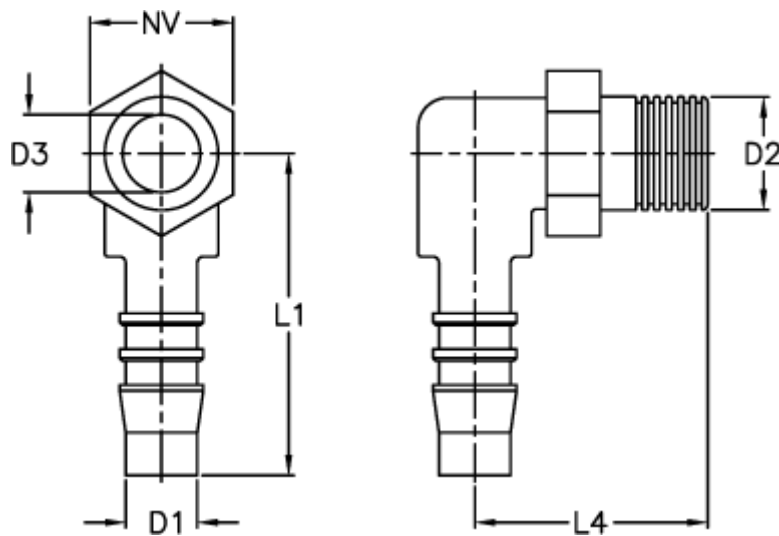

Varenummer: 027308905010

Beskrivelse: Norma slangestuds WES 10 / M14x1,5

## Mål

D1 = 10

D2 = M14 x 1,5

D3 = 7.0

L1 = 38.0

L4 = 30.0

NV = 14